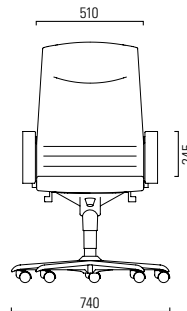

Girsberger AG, Bützberg, CH
Girsberger AG, Wien, A
Girsberger France, Paris, F
Girsberger GmbH, Endingen, D
Girsberger UK, London, GB
Girsberger Iberia S.L., Madrid, E
Girsberger Benelux BV, Amsterdam, NL
Girsberger Industries, Inc., Smithfield, USA
Tuna-Girsberger Tic. AS, Silivri, TR

mail@girsberger.com
www.girsberger.com

5 years guarantee
5 años de garantía
5 jaar garantie

Measurements according to EN 1335. Information subject to alterations
Medidas según EN 1335. Reservado el derecho a modificaciones
Maten volgens NEN-EN 1335 en NPR 1813. Informatie onder voorbehoud
van wijzigingen

girsberger