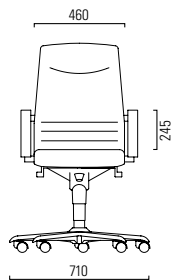

Girsberger AG, Bützberg, CH
Girsberger AG, Wien, A
Girsberger France, Paris, F
Girsberger GmbH, Endingen, D
Girsberger UK, London, GB
Girsberger Iberia S.L., Madrid, E
Girsberger Benelux BV, Amsterdam, NL
Girsberger Industries, Inc., Smithfield, USA
Tuna-Girsberger Tic. AS, Silivri, TR

mail@girsberger.com
www.girsberger.com

5 years guarantee
5 años de garantía
5 jaar garantie

Measurements according to EN 1335. Information subject to alterations
Medidas según EN 1335. Reservado el derecho a modificaciones
Maten volgens NEN-EN 1335 en NPR 1813. Informatie onder voorbehoud
van wijzigingen

girsberger