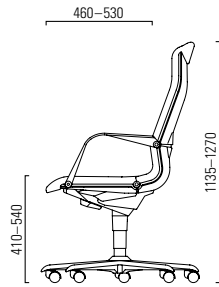

Girsberger AG, Bützberg, CH
Girsberger AG, Wien, A
Girsberger France, Paris, F
Girsberger GmbH, Endingen, D
Girsberger UK, London, GB
Girsberger Iberia S.L., Madrid, E
Girsberger Benelux BV, Amsterdam, NL
Girsberger Industries, Inc., Smithfield, USA
Tuna-Girsberger Tic. AS, Silivri, TR

mail@girsberger.com
www.girsberger.com

5 years guarantee
5 años de garantía
5 jaar garantie

Measurements according to EN 1335. Information subject to alterations
Medidas según EN 1335. Reservado el derecho a modificaciones
Maten volgens NEN-EN 1335 en NPR 1813. Informatie onder voorbehoud
van wijzigingen

girsberger