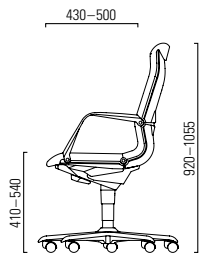

Girsberger AG, Bützberg, CH
Girsberger AG, Wien, A
Girsberger France, Paris, F
Girsberger GmbH, Endingen, D
Girsberger UK, London, GB
Girsberger Iberia S.L., Madrid, E
Girsberger Benelux BV, Amsterdam, NL
Girsberger Industries, Inc., Smithfield, USA
Tuna-Girsberger Tic. AS, Silivri, TR

mail@girsberger.com
www.girsberger.com

5 years guarantee
5 años de garantía
5 jaar garantie

Measurements according to EN 1335. Information subject to alterations
Medidas según EN 1335. Reservado el derecho a modificaciones
Maten volgens NEN-EN 1335 en NPR 1813. Informatie onder voorbehoud
van wijzigingen

girsberger